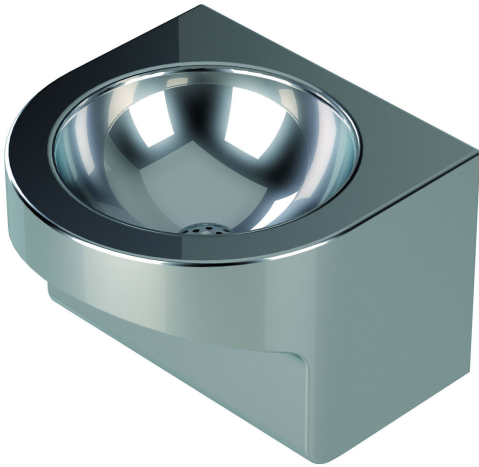

VVS 639161-010

Purus vægmonteret håndvask V216 i rustfrit stål, leveres med vandløs, bundventil og rist og Ø40 mm udløbsrør, vask Ø300 mm
Vasken er slidstærk og praktisk i miljøer med høje krav til håldbarhed og hygiejne.

Specifikationer

VVS nummer	639161-010
Funktion	Vægmontering
Materiale	Rustfrit stål EN 1.4301
Overflade	Børstet
Størrelse	475x300x480
Udtag Dimension	G32xØ40 mm
Vare farve	Rustfri