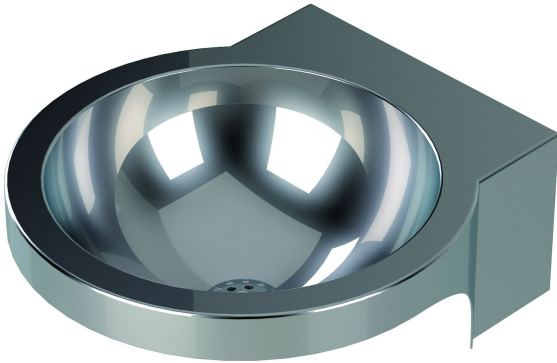

## VVS 639141-110

Purus håndvask med overløb V430 i rustfrit stål, med vægkonsol til montering på væg og hul til blandingsbatteri Ø34mm 1 1/4" RG bundventil m/beslag og prop til bundventil. Vasken er slidstærk og praktisk i miljøer med høje krav til håldbarhed og hygiejne.

## VVS 639160-010

Purus vægmonteret håndvask V214 i rustfrit stål, 1 1/4" bundventil, vask Ø300 mm, Vasken er slidstærk og praktisk i miljøer med høje krav til håldbarhed og hygiejne.

## VVS 639163-010

Purus frontmonteret/vægmonteret håndvask V219 i rustfrit stål, 1 1/4" bundventil, vask Ø300 mm, Vasken er slidstærk og praktisk i miljøer med høje krav til håldbarhed og hygiejne. Leveres med gevindstænger for montering gennem væg. Forlænger V219HCP kan monteres på vasken.

## VVS 639144-110

Purus håndvask med overløb V480 i rustfrit stål, med vægkonsol og hul til blandingsbatteri Ø34mm 1 1/4" RG bundventil m/beslag og prop til bundventil. Vasken er slidstærk og praktisk i miljøer med høje krav til håldbarhed og hygiejne.