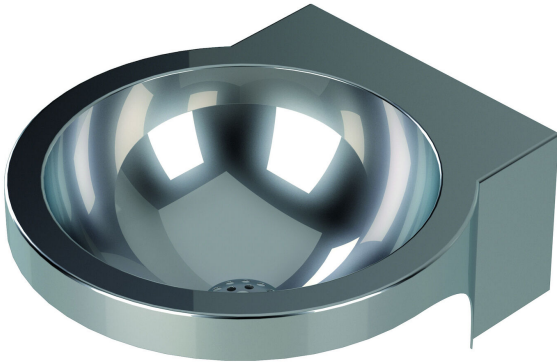

VVS 639141-110

Purus håndvask med overløb V430 i rustfrit stål, med vægkonsol til montering på væg og hul til blandingsbatteri Ø34mm 1 1/4" RG bundventil m/beslag og prop til bundventil. Vasken er slidstærk og praktisk i miljøer med høje krav til håldbarhed og hygiejne.

VVS 639160-010

Purus vægmonteret håndvask V214 i rustfrit stål, 1 1/4" bundventil, vask Ø300 mm, Vasken er slidstærk og praktisk i miljøer med høje krav til håldbarhed og hygiejne.

VVS 639163-010

Purus frontmonteret/vægmonteret håndvask V219 i rustfrit stål, 1 1/4" bundventil, vask Ø300 mm, Vasken er slidstærk og praktisk i miljøer med høje krav til håldbarhed og hygiejne. Leveres med gevindstænger for montering gennem væg. Forlænger V219HCP kan monteres på vasken.

VVS 639144-110

Purus håndvask med overløb V480 i rustfrit stål, med vægkonsol og hul til blandingsbatteri Ø34mm 1 1/4" RG bundventil m/beslag og prop til bundventil. Vasken er slidstærk og praktisk i miljøer med høje krav til håldbarhed og hygiejne.

VVS 639146-110

Purus håndvask med overløb V600 i rustfrit stål, med vægkonsol og hul til blandingsbatteri Ø34mm 1 1/4" RG bundventil m/beslag og prop til bundventil. Vasken er slidstærk og praktisk i miljøer med høje krav til håldbarhed og hygiejne.