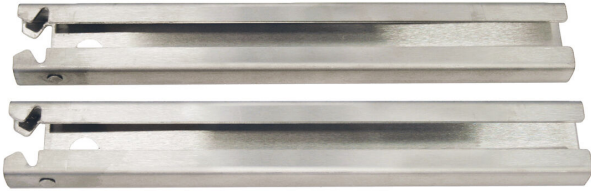

Produktnummer 854239

Hygiejnekonsol V106 i rustfrit stål, konsollen monteres på hygiejneskinne V105. Konsollen i tæt pasform til konsollen for ekstra høj hygiejne, længde 550 mm, 5° hældning.

Produktnummer 854240

Hygiejnekonsol V106 i rustfrit stål. Konsollen monteres på hygiejneskinne V105. Beslaget er glat og slutter helt tæt for ekstra høj hygiejne. Længde 200 mm.

Produktnummer 854241

Hygiejnekonsol V106 i rustfrit stål. Konsollen monteres på hygiejneskinne V105. Beslaget er glat og slutter helt tæt for ekstra høj hygiejne. Længde 300 mm.

Produktnummer 854242

Hygiejnekonsol V106 i rustfrit stål. Konsollen monteres på hygiejneskinne V105. Beslaget er glat og slutter helt tæt for ekstra høj hygiejne. Længde 400 mm.

Produktnummer 854243

Hygiejnekonsol V106 i rustfrit stål. Konsollen monteres på hygiejneskinne V105. Beslaget er glat og slutter helt tæt for ekstra høj hygiejne. Længde 500 mm.

Specifikationer

Produktnummer	854239
Materiale	Rustfrit stål EN 1.4301
Overflade	Slebet
Vare farve	Rustfri

Produktnummer	854240
Materiale	Rustfrit stål EN 1.4301
Overflade	Slebet
Vare farve	Rustfri

Produktnummer	854241
Materiale	Rustfrit stål EN 1.4301
Overflade	Slebet
Vare farve	Rustfri