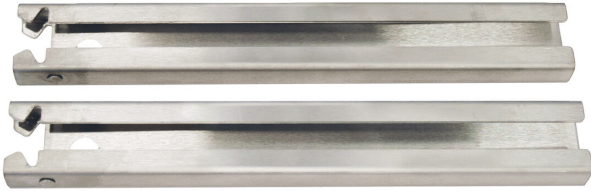

Produktnummer 854239

Hygiejnekonsol V106 i rustfrit stål, konsollen monteres på hygiejneskinne V105. Konsollen i tæt pasform til konsollen for ekstra høj hygiejne, længde 550 mm, 5° hældning.

Produktnummer 854240

Hygiejnekonsol V106 i rustfrit stål. Konsollen monteres på hygiejneskinne V105. Beslaget er glat og slutter helt tæt for ekstra høj hygiejne. Længde 200 mm.

Produktnummer 854241

Hygiejnekonsol V106 i rustfrit stål. Konsollen monteres på hygiejneskinne V105. Beslaget er glat og slutter helt tæt for ekstra høj hygiejne. Længde 300 mm.

Produktnummer 854242

Hygiejnekonsol V106 i rustfrit stål. Konsollen monteres på hygiejneskinne V105. Beslaget er glat og slutter helt tæt for ekstra høj hygiejne. Længde 400 mm.

Produktnummer 854243

Hygiejnekonsol V106 i rustfrit stål. Konsollen monteres på hygiejneskinne V105. Beslaget er glat og slutter helt tæt for ekstra høj hygiejne. Længde 500 mm.

Specifikationer

| | |
|----------------------|-------------------------|
| Produktnummer | 854239 |
| Materiale | Rustfrit stål EN 1.4301 |
| Overflade | Slebet |
| Vare farve | Rustfrit |

| | |
|----------------------|-------------------------|
| Produktnummer | 854240 |
| Materiale | Rustfrit stål EN 1.4301 |
| Overflade | Slebet |
| Vare farve | Rustfrit |