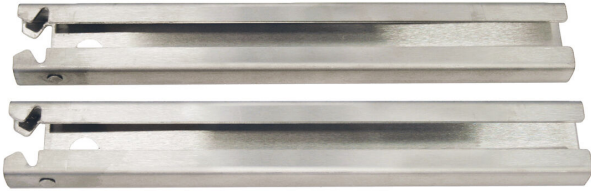

## Produktnummer 854239

Hygiejnekonsol V106 i rustfrit stål, konsollen monteres på hygiejneskinne V105. Konsollen i tæt pasform til konsollen for ekstra høj hygiejne, længde 550 mm, 5° hældning.

## Produktnummer 854240

Hygiejnekonsol V106 i rustfrit stål. Konsollen monteres på hygiejneskinne V105. Beslaget er glat og slutter helt tæt for ekstra høj hygiejne. Længde 200 mm.

## Produktnummer 854241

Hygiejnekonsol V106 i rustfrit stål. Konsollen monteres på hygiejneskinne V105. Beslaget er glat og slutter helt tæt for ekstra høj hygiejne. Længde 300 mm.

## Produktnummer 854242

Hygiejnekonsol V106 i rustfrit stål. Konsollen monteres på hygiejneskinne V105. Beslaget er glat og slutter helt tæt for ekstra høj hygiejne. Længde 400 mm.