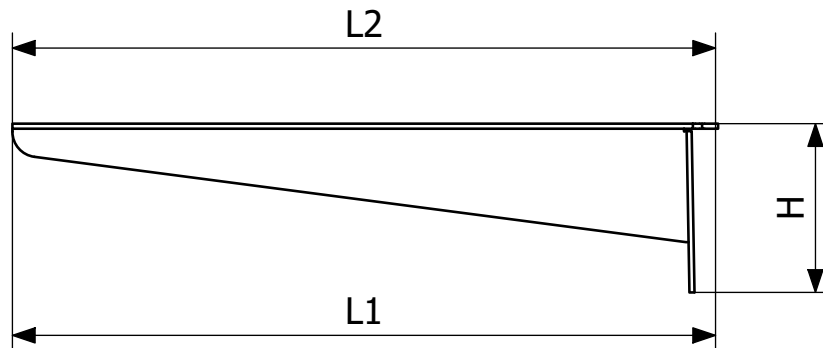

Art nr	H	L1	L2
820120-170V	50	170	180
820120-270V	67	270	280
820120-370V	84	370	380
820120-470V	101	470	480
820120-570V	117	570	580