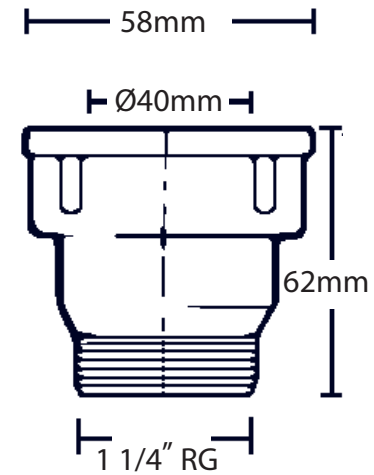

VVS 153453-610

Overgangsnippel 1 1/4" RG til Ø32 mm,
passer til MaxiFlex sideindløb.

VVS 153453-910

Overgangsnippel 1 1/4" RG til Ø32 mm,
passer til MaxiFlex sideindløb. 2 pak blister.

Specifikationer

VVS nummer	153453-610
Funktion	Til gulvafløb med ekstra indløb
Materiale	ABS
Udtag Dimension	G32xØ32 mm
Vare farve	Grå

VVS nummer	153453-910
Funktion	Til gulvafløb med ekstra indløb
Materiale	ABS
Udtag Dimension	G32xØ32 mm
Vare farve	Grå

153453-610/611

153453-611/911

PURUS.dk
- Leverandør af stærke VVS-løsninger

Projekt nr	Tegning nr. 153453-610/611/910/911_1	A4	Ytbehandling	Denne erstatter tegning nr.	Dato
PURUS Purus AS Farum Gydevej 71 3520 FARUM Tel 4616 1919 Fax 4616 1910 www.purus.dk	Skala	Sider 1	Generell tolerans. ISO 2768-1	Vægt (gram)	Volumen (cm ³)
	Materiale PP	VVS nr 153453-610/611/910/911		Godkend. sign. GUF	Dato 14/10/14
Varenavn PURUS MaxiFlex Overgangsnipler, træksikker	Artikel nr 153453-610/611/910/911		Forfatter GUF		Oprettelses dato 14/10/14
					Udgave 1