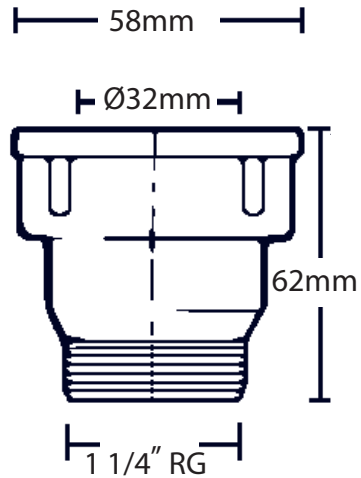

VVS 153453-610

Overgangsnippel 1 1/4" RG til Ø32 mm,
passer til MaxiFlex sideindløb.

VVS 153453-910

Overgangsnippel 1 1/4" RG til Ø32 mm,
passer til MaxiFlex sideindløb. 2 pak blister.

Specifikationer

VVS nummer	153453-610
Funktion	Til gulvafløb med ekstra indløb
Materiale	ABS
Udtag Dimension	G32xØ32 mm
Vare farve	Grå

VVS nummer	153453-910
Funktion	Til gulvafløb med ekstra indløb
Materiale	ABS
Udtag Dimension	G32xØ32 mm
Vare farve	Grå

153453-610/611

153453-611/911

PURUS.dk
- Leverandør af stærke VVS-løsninger

Projekt nr	Tegning nr. 153453-610/611/910/911_1	A4	Ytbehandling	Denne erstatter tegning nr.	Dato
PURUS Purus AS Farum Gydevej 71 3520 FARUM Tel 4616 1919 Fax 4616 1910 www.purus.dk	Skala	Sider 1	Generell tolerans. ISO 2768-1	Vægt (gram)	Volumen (cm ³)
	Materiale PP	VVS nr 153453-610/611/910/911		Godkend. sign. GUF	Dato 14/10/14
Varenavn PURUS MaxiFlex Overgangsnipler, træksikker	Artikel nr 153453-610/611/910/911		Forfatter GUF		Oprettelses dato 14/10/14
					Udgave 1