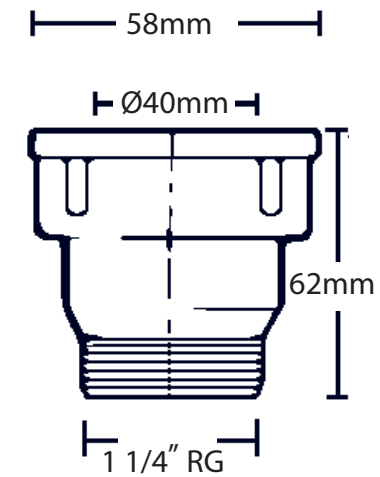

VVS 153453-611

Overgangsnippel 1 1/4" RG til Ø40 mm,
passer til MaxiFlex sideindløb.

VVS 153453-911

Overgangsnippel 1 1/4" RG til Ø40 mm,
passer til MaxiFlex sideindløb. 2 pak blister.

Specifikationer

VVS nummer	153453-611
Funktion	Til gulvafløb med ekstra indløb
Materiale	ABS
Udtag Dimension	G32xØ40 mm
Vare farve	Grå
VVS nummer	153453-911
Funktion	Til gulvafløb med ekstra indløb
Materiale	ABS
Udtag Dimension	G32xØ40 mm
Vare farve	Grå

153453-610/611

153453-611/911

PURUS.dk
- Leverandør af stærke
VVS-løsninger

Projekt nr	Tegning nr. 153453-610/611/910/911_1	A4	Ytbehandling	Denne erstatter tegning nr.	Dato
PURUS Purus AS Farum Gydevej 71 3520 FARUM Tel 4616 1919 Fax 4616 1910 www.purus.dk	Skala	Sider 1	Generel tolerans. ISO 2768-1	Vægt (gram)	Volumen (cm ³)
	Materiale PP	VVS nr 153453-610/611/910/911		Godkend. sign. GUF	Dato 14/10/14
Varenavn PURUS MaxiFlex Overgangsnipler, træksikker	Artikel nr 153453-610/611/910/911		Forfatter GUF		Oprettelses dato 14/10/14
					Udgave 1