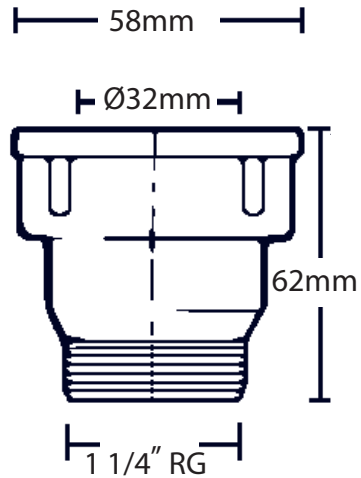

VVS 153453-611

Overgangsnippel 1 1/4" RG til Ø40 mm,
passer til MaxiFlex sideindløb.

VVS 153453-911

Overgangsnippel 1 1/4" RG til Ø40 mm,
passer til MaxiFlex sideindløb. 2 pak blister.

Specifikationer

VVS nummer	153453-611
Funktion	Til gulvafløb med ekstra indløb
Materiale	ABS
Udtag Dimension	G32xØ40 mm
Vare farve	Grå
VVS nummer	153453-911
Funktion	Til gulvafløb med ekstra indløb
Materiale	ABS
Udtag Dimension	G32xØ40 mm
Vare farve	Grå

153453-610/611

153453-611/911

PURUS.dk
- Leverandør af stærke
VVS-løsninger

Projekt nr	Tegning nr. 153453-610/611/910/911_1	A4	Ytbehandling	Denne erstatter tegning nr.	Dato
PURUS Purus AS Farum Gydevej 71 3520 FARUM Tel 4616 1919 Fax 4616 1910 www.purus.dk	Skala	Sider 1	Generel tolerans. ISO 2768-1	Vægt (gram)	Volumen (cm ³)
	Materiale PP	VVS nr 153453-610/611/910/911		Godkend. sign. GUF	Dato 14/10/14
Varenavn PURUS MaxiFlex Overgangsnipler, træksikker	Artikel nr 153453-610/611/910/911		Forfatter GUF		Oprettelses dato 14/10/14
					Udgave 1