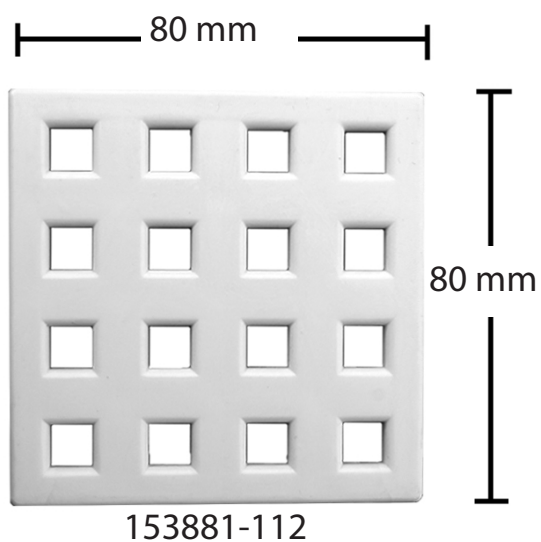

VVS 153876-112

MaxiFlex forhøjelsesramme hvid 100x100x10mm til MaxiFlex mini-klinke, rammerne skal altid have forbindelse med gulvafløbet og fuges tæt - med TEC7 mointagelim, forhøjer 10mm, brug aldrig silicone.

Specifikationer

VVS nummer	153876-112
Funktion	Overløbssikring Safe
Gulvbelægning	Klinker/fliser
Materiale	ABS
Størrelse	100×100
Vare farve	Hvid

153881-112

153876-112

153872-080

153881-412

153879-110

PURUS.dk
- Leverandør af stærke
WS-løsninger