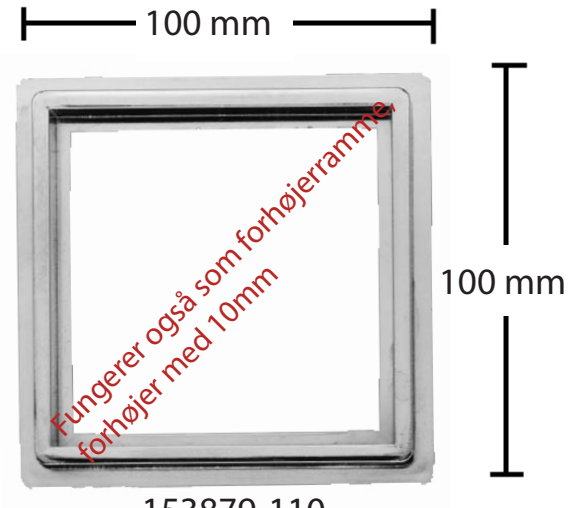

VVS 153876-112

MaxiFlex forhøjelsesramme hvid 100x100x10mm til MaxiFlex mini-klinke, rammerne skal altid have forbindelse med gulvafløbet og fuges tæt - med TEC7 mointagelim, forhøjer 10mm, brug aldrig silicone.

Specifikationer

VVS nummer	153876-112
Funktion	Overløbssikring Safe
Gulvbelægning	Klinker/fliser
Materiale	ABS
Størrelse	100×100
Vare farve	Hvid

153881-112

153876-112

153872-080

153881-412

153879-110

PURUS.dk
- Leverandør af stærke
WS-løsninger