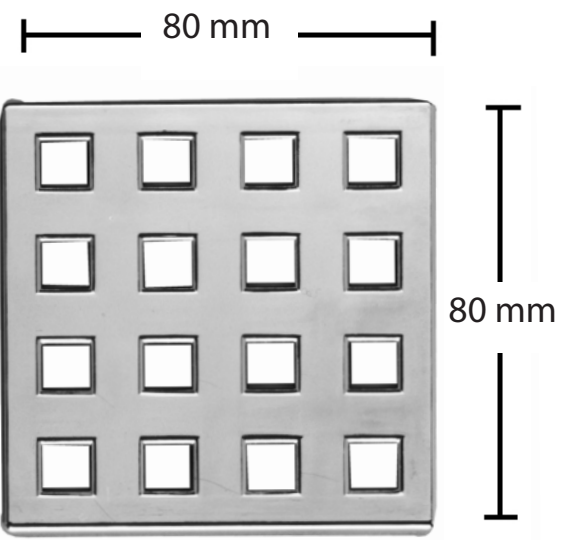

VVS 153876-112

MaxiFlex forhøjelsesramme hvid 100x100x10mm til MaxiFlex mini-klinke, rammerne skal altid have forbindelse med gulvafløbet og fuges tæt - med TEC7 mointagelim, forhøjer 10mm, brug aldrig silicone.

Specifikationer

VVS nummer	153876-112
Funktion	Overløbssikring Safe
Gulvbelægning	Klinker/fliser
Materiale	ABS
Størrelse	100×100
Vare farve	Hvid

153881-112

153876-112

153872-080

153881-412

153879-110

PURUS.dk
- Leverandør af stærke
WS-løsninger