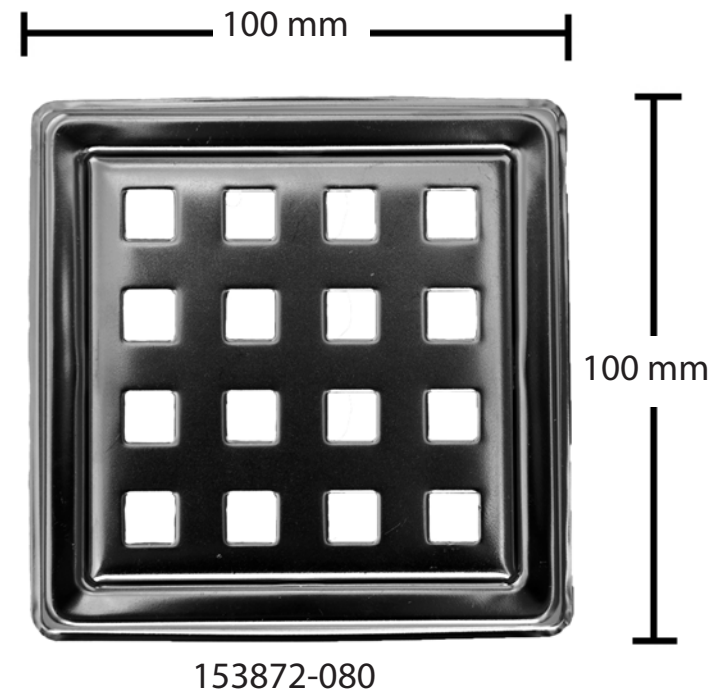

VVS 153876-112

MaxiFlex forhøjelsesramme hvid 100x100x10mm til MaxiFlex mini-klinke, rammerne skal altid have forbindelse med gulvafløbet og fuges tæt - med TEC7 mointagelim, forhøjer 10mm, brug aldrig silicone.

Specifikationer

VVS nummer	153876-112
Funktion	Overløbssikring Safe
Gulvbelægning	Klinker/fliser
Materiale	ABS
Størrelse	100×100
Vare farve	Hvid

153881-112

153876-112

153872-080

153881-412

153879-110

PURUS.dk
- Leverandør af stærke
WS-løsninger