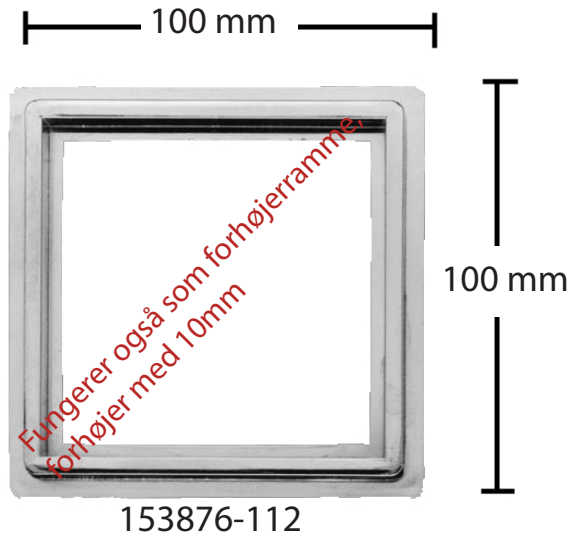

VVS 153876-112

MaxiFlex forhøjelsesramme hvid 100x100x10mm til MaxiFlex mini-klinke, rammerne skal altid have forbindelse med gulvafløbet og fuges tæt - med TEC7 mointagelim, forhøjer 10mm, brug aldrig silicone.

Specifikationer

VVS nummer	153876-112
Funktion	Overløbssikring Safe
Gulvbelægning	Klinker/fliser
Materiale	ABS
Størrelse	100×100
Vare farve	Hvid

153881-112

153876-112

153872-080

153881-412

153879-110

PURUS.dk
- Leverandør af stærke
WS-løsninger