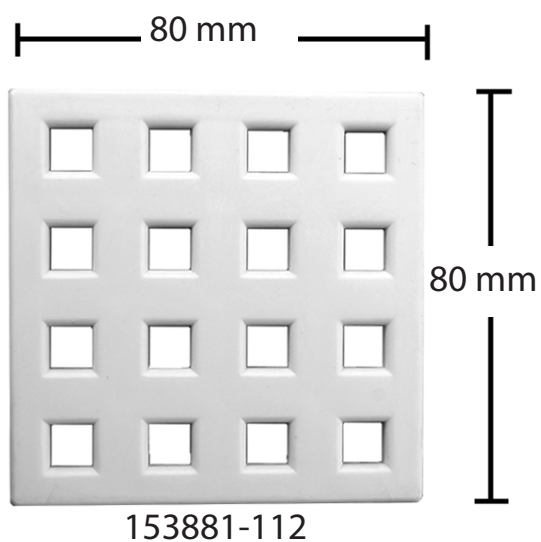

VVS 153876-112

MaxiFlex forhøjelsesramme hvid 100x100x10mm til MaxiFlex mini-klinke, rammerne skal altid have forbindelse med gulvafløbet og fuges tæt - med TEC7 mointagelim, forhøjer 10mm, brug aldrig silicone.

Specifikationer

VVS nummer	153876-112
Funktion	Overløbssikring Safe
Gulvbelægning	Klinker/fliser
Materiale	ABS
Størrelse	100×100 mm
Vare farve	Hvid

153881-112

153876-112

153872-080

153881-412

153879-110

PURUS.dk
- Leverandør af stærke
WS-løsninger