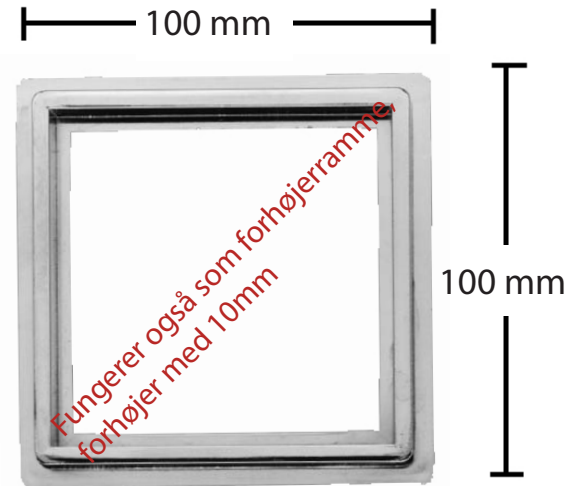

VVS 153876-112

MaxiFlex forhøjelsesramme hvid 100x100x10mm til MaxiFlex mini-klinke, rammerne skal altid have forbindelse med gulvafløbet og fuges tæt - med TEC7 mointagelim, forhøjer 10mm, brug aldrig silicone.

Specifikationer

VVS nummer	153876-112
Funktion	Overløbssikring Safe
Gulvbelægning	Klinker/fliser
Materiale	ABS
Størrelse	100×100 mm
Vare farve	Hvid

153881-112

153876-112

153872-080

153881-412

153879-110

PURUS.dk
- Leverandør af stærke
WS-løsninger