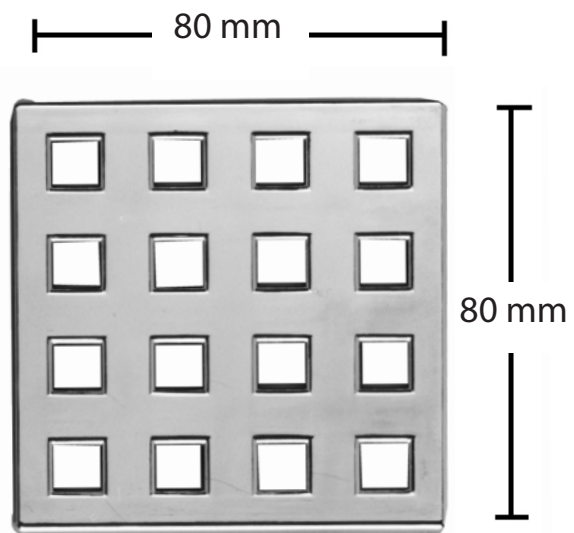

VVS 153876-112

MaxiFlex forhøjelsesramme hvid 100x100x10mm til MaxiFlex mini-klinke, rammerne skal altid have forbindelse med gulvafløbet og fuges tæt - med TEC7 mointagelim, forhøjer 10mm, brug aldrig silicone.

Specifikationer

VVS nummer	153876-112
Funktion	Overløbssikring Safe
Gulvbelægning	Klinker/fliser
Materiale	ABS
Størrelse	100×100 mm
Vare farve	Hvid

153881-112

153876-112

153872-080

153881-412

153879-110

PURUS.dk
- Leverandør af stærke
WS-løsninger