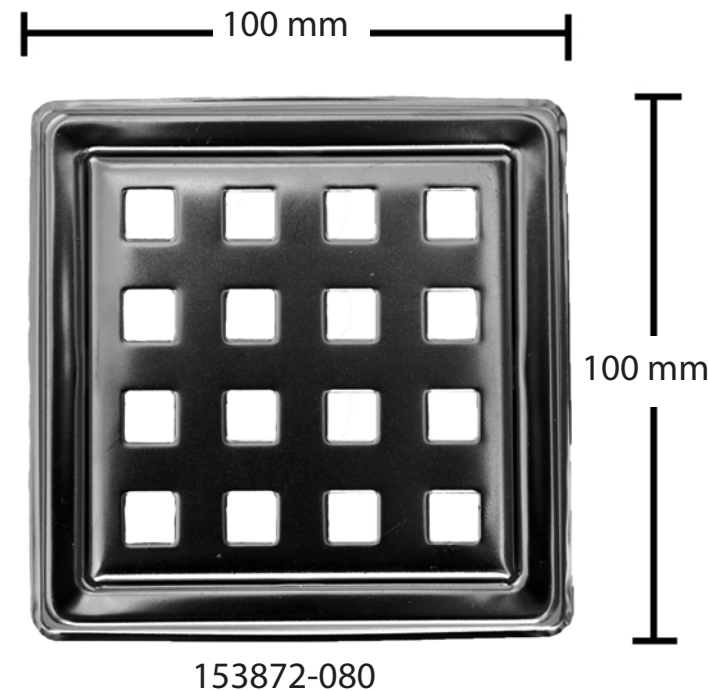

VVS 153876-112

MaxiFlex forhøjelsesramme hvid 100x100x10mm til MaxiFlex mini-klinke, rammerne skal altid have forbindelse med gulvafløbet og fuges tæt - med TEC7 mointagelim, forhøjer 10mm, brug aldrig silicone.

Specifikationer

VVS nummer	153876-112
Funktion	Overløbssikring Safe
Gulvbelægning	Klinker/fliser
Materiale	ABS
Størrelse	100×100 mm
Vare farve	Hvid

153881-112

153876-112

153872-080

153881-412

153879-110

PURUS.dk
- Leverandør af stærke
WS-løsninger