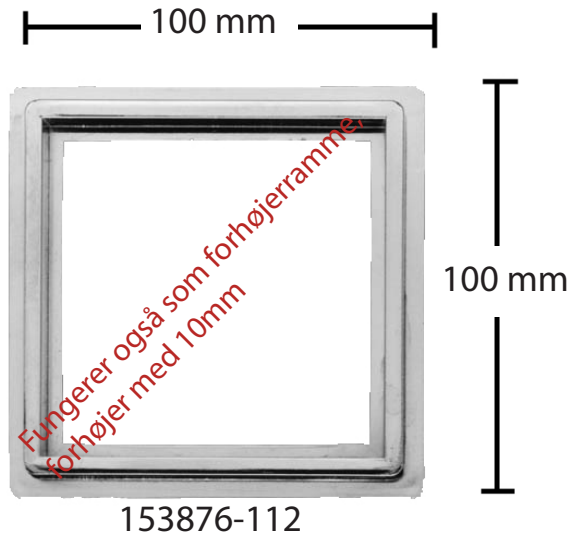

VVS 153876-112

MaxiFlex forhøjelsesramme hvid 100x100x10mm til MaxiFlex mini-klinke, rammerne skal altid have forbindelse med gulvafløbet og fuges tæt - med TEC7 mointagelim, forhøjer 10mm, brug aldrig silicone.

Specifikationer

VVS nummer	153876-112
Funktion	Overløbssikring Safe
Gulvbelægning	Klinker/fliser
Materiale	ABS
Størrelse	100×100 mm
Vare farve	Hvid

153881-112

153876-112

153872-080

153881-412

153879-110

PURUS.dk
- Leverandør af stærke
WS-løsninger