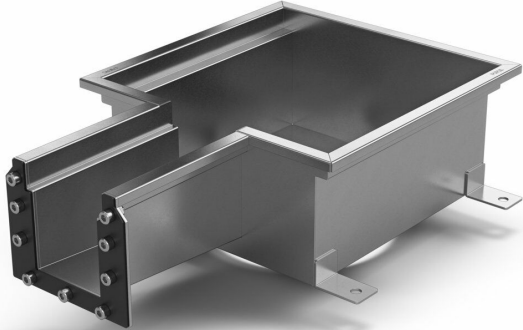

Produktnummer 855700

Purusrende 100 modul brønd er fremstillet i syrefast rustfrit stål til installation i betongulve. Gulvafløbet er beregnet til betongulve, epoxygulve og flisegulve uden membran. Purusrende 100 modul brønd er 300×300, har et indløb, og udløbet i brønden er placeret i midten. Komplet Purusrende 100 modulbrønd med rist, udløbshus i syrefast rustfrit stål og vandlås.

## Specifikationer

<b>Produktnummer</b>	855700
<b>Funktion</b>	Udløb midt
<b>Gulvkonstruktion</b>	Betongulv
<b>Materiale</b>	Syrefast rustfrit stål EN 1.4404
<b>Overflade</b>	Bejdset
<b>Størrelse</b>	300×300 mm
<b>Udtag Dimension</b>	Glem ikke gitteret/udløbshuset
<b>Vare farve</b>	Rustfrit