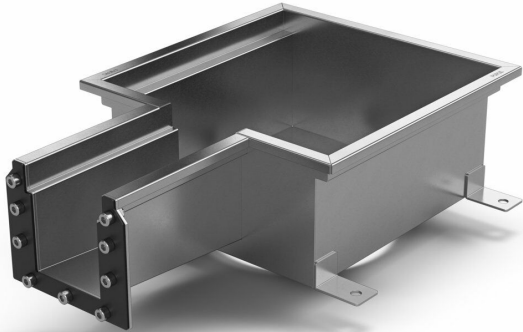

Produktnummer 855700

Purusrende 100 modul brønd er fremstillet i syrefast rustfrit stål til installation i betongulve. Gulvafløbet er beregnet til betongulve, epoxygulve og flisegulve uden membran. Purusrende 100 modul brønd er 300×300, har et indløb, og udløbet i brønden er placeret i midten. Komplet Purusrende 100 modulbrønd med rist, udløbshus i syrefast rustfrit stål og vandlås.

Specifikationer

| | |
|-------------------------|----------------------------------|
| Produktnummer | 855700 |
| Funktion | Udløb midt |
| Gulvkonstruktion | Betongulv |
| Materiale | Syrefast rustfrit stål EN 1.4404 |
| Overflade | Bejdset |
| Størrelse | 300×300 |
| Udtag Dimension | Glem ikke gitteret/udløbshuset |
| Vare farve | Rustfri |