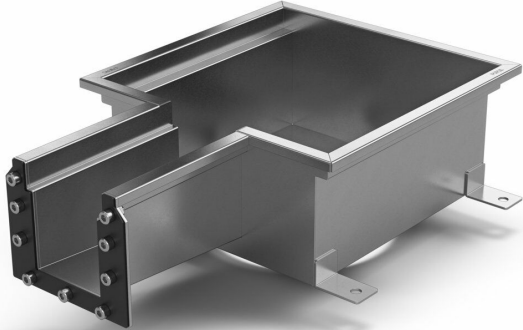

Produktnummer 855700

Purusrende 100 modul brønd er fremstillet i syrefast rustfrit stål til installation i betongulve. Gulvafløbet er beregnet til betongulve, epoxygulve og flisegulve uden membran. Purusrende 100 modul brønd er 300×300, har et indløb, og udløbet i brønden er placeret i midten. Komplet Purusrende 100 modulbrønd med rist, udløbshus i syrefast rustfrit stål og vandlås.

Specifikationer

Størrelse	300×300
Produktnummer	855700
Gulvkonstruktion	Betongulv
Materiale	Syrefast rustfrit stål EN 1.4404
Overflade	Bejdset
Vare farve	Rustfri
Udtag Dimension	Glem ikke gitteret/udløbshuset
Funktion	Udløb midt