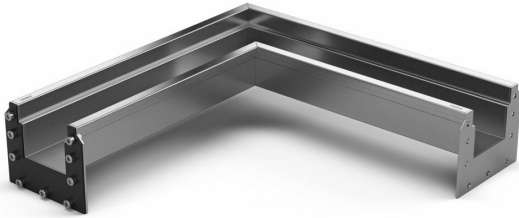

Produktnummer 855706

Purusrender 100 modul L-vinkel 65 er en gulvrende fremstillet i syrefast rustfrit stål til installation i betongulve. Gulvrenden er beregnet til betongulve, epoxygulve og klinkegulve uden membran. Gulvrenden er 100 mm bred, har en kanalhøjde på 65 mm og en længde på 500×500 mm. Gulvrenden leveres med pakning og samlebeslag til installation, men skal suppleres med gitterriste og udløbsbrønd. Den samlede højde med skruesamlinger er 129 mm.

Produktnummer 855707

Purusrender 100 modul L-vinkel 80 er en gulvrende fremstillet i syrefast rustfrit stål til installation i betongulve. Gulvrenden er beregnet til betongulve, epoxygulve og klinkegulve uden membran. Gulvrenden er 100 mm bred, har en kanalhøjde på 80 mm og en længde på 500×500 mm. Gulvrenden leveres med pakning og samlebeslag til installation, men skal suppleres med gitterriste og udløbsbrønd. Den samlede højde med skruesamlinger er 129 mm.

Produktnummer 855708

Purusrender 100 modul L-vinkel 95 er en gulvrende fremstillet i syrefast rustfrit stål til installation i betongulve. Gulvrenden er beregnet til betongulve, epoxygulve og klinkegulve uden membran. Gulvrenden er 100 mm bred, har en kanalhøjde på 95 mm og en længde på 500×500 mm. Gulvrenden leveres med pakning og samlebeslag til installation, men skal suppleres med gitterriste og udløbsbrønd. Den samlede højde med skruesamlinger er 129 mm.

Specifikationer

Produktnummer	855706
Funktion	Med fall
Gulvbelægning	Beton
Gulvkonstruktion	Betongulv
Materiale	Syrefast rustfrit stål EN 1.4404
Overflade	Bejdset
Størrelse	500x500x100
Vare farve	Rustfri
Version	Glem ikke gitter/rist