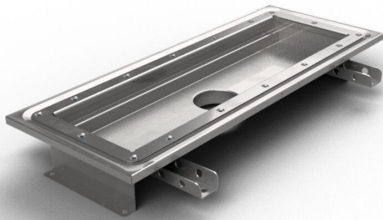

Produktnummer 856593

Purusrende 150 er en gulvrende af syrefast rustfrit stål til installation i betongulve. Gulvrenden har gavluudløb og er beregnet til vinyl som overfladelag. Suppler med udløbshus i plast eller syrefast rustfrit stål og gitterrist til højere lastklasser eller rist til K3 (300 kg) belastning.

Specifikationer

Produktnummer	856593
Funktion	Udløb midt
Gulvbelægning	Vinyl
Gulvkonstruktion	Betongulv
Konstruktionshøjde	52
Materiale	Syrefast rustfrit stål EN 1.4404
Overflade	Bejdset
Størrelse	500×150 mm
Udtag Dimension	OutletForChannel100
Vare farve	Rustfrit
Version	Glem ikke gitter/udløbs hus