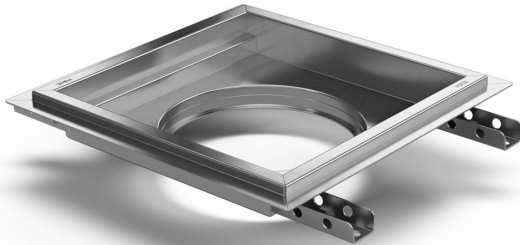

## Produktnummer 818170

Purusrende kvadrat 200 er en gulvrende lavet af syrefast rustfrit stål til installation i betongulve. Gulvrenden er 200×200 og er beregnet til epoxygulve som overfladelag. Gulvrenden skal suppleres med rist, samt udløbshus i syrefast rustfrit stål.

## Produktnummer 818171

Purusrende kvadrat 300 er en gulvrende fremstillet i syrefast rustfrit stål til installation i betongulve. Gulvrenden er 300×300 og er beregnet til epoxy som overfladelag. Gulvrenden skal suppleres med rist, samt udløbshus i syrefast rustfrit stål.

## Specifikationer

<b>Produktnummer</b>	818170
<b>Elektriske data</b>	1,9 l
<b>Funktion</b>	Udløb midt
<b>Gulvbelægning</b>	Epoxy
<b>Gulvkonstruktion</b>	Betongulv
<b>Konstruktionshøjde</b>	50
<b>Materiale</b>	Syrefast rustfrit stål EN 1.4404
<b>Overflade</b>	Bejdset