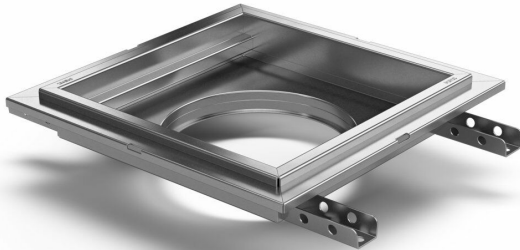

Produktnummer 818190

Purusrende kvadrat 200 er en gulvrende lavet af syrefast rustfrit stål til installation i betongulve. Gulvrenden er 200x200 og er beregnet til klinker som overfladelag. Gulvrenden skal suppleres med rist, samt udløbshus i syrefast rustfrit stål.

Produktnummer 818191

Purusrende kvadrat 300 er en gulvrende fremstillet i syrefast rustfrit stål til installation i betongulve. Gulvrenden er 300x300 og er beregnet til klinker som overfladelag. Gulvrenden skal suppleres med rist, samt udløbshus i syrefast rustfrit stål.

Specifikationer

Størrelse	200x200x50
Produktnummer	818190
Gulvkonstruktion	Betongulv
Materiale	Syrefast rustfrit stål EN 1.4404
Gulvbelægning	Klinkegulv til smørremembran
Konstruktionshøjde	60
Overflade	Bejdset
Version	Glem ikke gitteret/udløbshuset

Vare farve	Rustfri
Udtag Dimension	OutletForChannel200
Funktion	Udløb midt
Electrical Data	1,9 l
Størrelse	300x300x50
Produktnummer	818191
Gulvkonstruktion	Betongulv
Materiale	Syrefast rustfrit stål EN 1.4404
Gulvbelægning	Klinkegulv til smørremembran
Konstruktionshøjde	60
Overflade	Bejdset
Version	Glem ikke gitteret/udløbshuset
Vare farve	Rustfri
Udtag Dimension	OutletForChannel200
Funktion	Udløb midt
Electrical Data	3,9 l