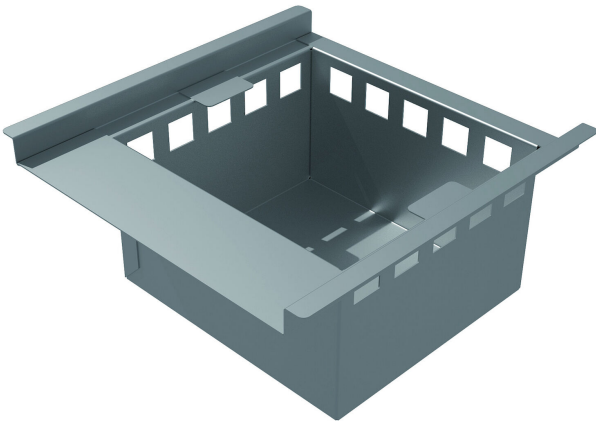

Produktnummer 818955

Sandfang i syrefast rustfrit stål med en volumen på 4,3 liter. Sandfang bruges til at opsamle mindre partikler, der er tungere end vand, som sand og grus. Disse samles i sandfanget ved normalt flow. Produktet bruges fx ved tømning af gulvvaskere, ved bilvaske og renserier.

## Specifikationer

<b>Størrelse</b>	300x300x150
<b>Produktnummer</b>	818955
<b>Materiale</b>	Syrefast rustfrit stål EN 1.4404
<b>Overflade</b>	Bejdset
<b>Version</b>	Højt
<b>Vare farve</b>	Rustfri
<b>Electrical Data</b>	4,3 l