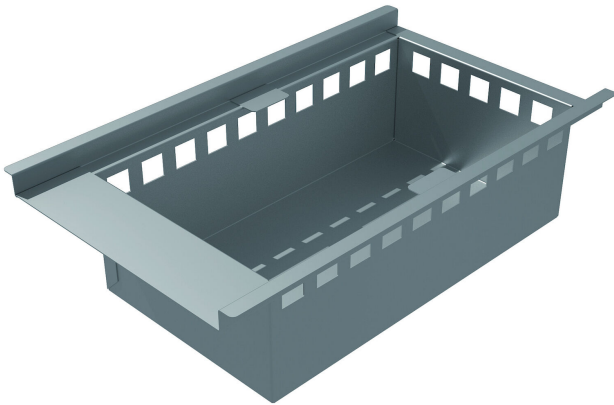

Produktnummer 818957

Sandfang i syrefast rustfrit stål med en volumen på 8,8 liter. Sandfang bruges til at opsamle mindre partikler, der er tungere end vand, som sand og grus. Disse samles i sandfanget ved normalt flow. Produktet bruges fx ved tømning af gulvvaskere, ved bilvaske og renserier.

Specifikationer

Størrelse	500x300x150
Produktnummer	818957
Materiale	Syrefast rustfrit stål EN 1.4404
Overflade	Bejdset
Version	Højt
Vare farve	Rustfri
Funktion	Til Purusrende combo
Electrical Data	8,8 l