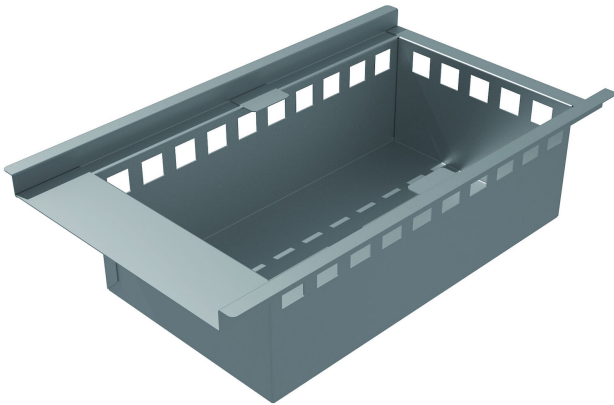

Produktnummer 818957

Sandfang i syrefast rustfrit stål med en volumen på 8,8 liter. Sandfang bruges til at opsamle mindre partikler, der er tungere end vand, som sand og grus. Disse samles i sandfanget ved normalt flow. Produktet bruges fx ved tømning af gulvvaskere, ved bilvaske og renserier.

## Specifikationer

<b>Produktnummer</b>	818957
<b>Elektriske data</b>	8,8 l
<b>Funktion</b>	Til Purusrende combo
<b>Materiale</b>	Syrefast rustfrit stål EN 1.4404
<b>Overflade</b>	Bejdset
<b>Størrelse</b>	500x300x150
<b>Vare farve</b>	Rustfri
<b>Version</b>	Højt