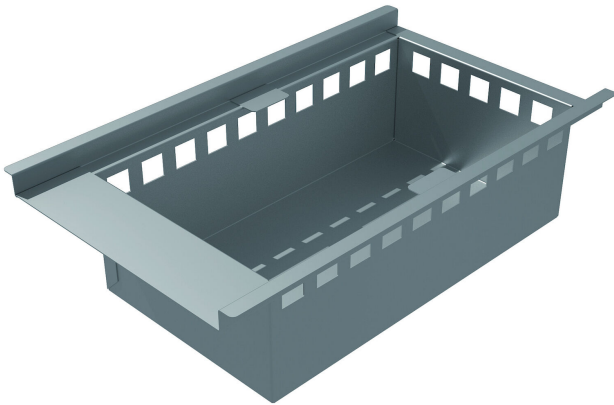

Produktnummer 818957

Sandfang i syrefast rustfrit stål med en volumen på 8,8 liter. Sandfang bruges til at opsamle mindre partikler, der er tungere end vand, som sand og grus. Disse samles i sandfanget ved normalt flow. Produktet bruges fx ved tømning af gulvvaskere, ved bilvaske og renserier.

## Specifikationer

<b>Produktnummer</b>	818957
<b>Elektriske data</b>	8,8 l
<b>Funktion</b>	Til Purusrende combo
<b>Materiale</b>	Syrefast rustfrit stål EN 1.4404
<b>Overflade</b>	Bejdset
<b>Størrelse</b>	500x300x150 mm
<b>Vare farve</b>	Rustfrit
<b>Version</b>	Højt