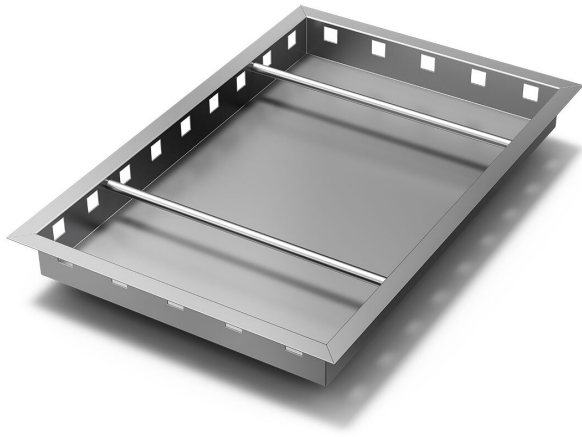

Produktnummer 822455

Sandfang i syrefast rustfrit stål med en volumen på 5,0 liter. Sandfang bruges til at opsamle mindre partikler, der er tungere end vand, som sand og grus. Disse samles i sandfanget ved normalt flow. Produktet bruges fx ved tømning af gulvvaskere, ved bilvaske og rensierier.

## Specifikationer

<b>Størrelse</b>	600×400
<b>Produktnummer</b>	822455
<b>Materiale</b>	Syrefast rustfrit stål EN 1.4404
<b>Vare farve</b>	Rustfri