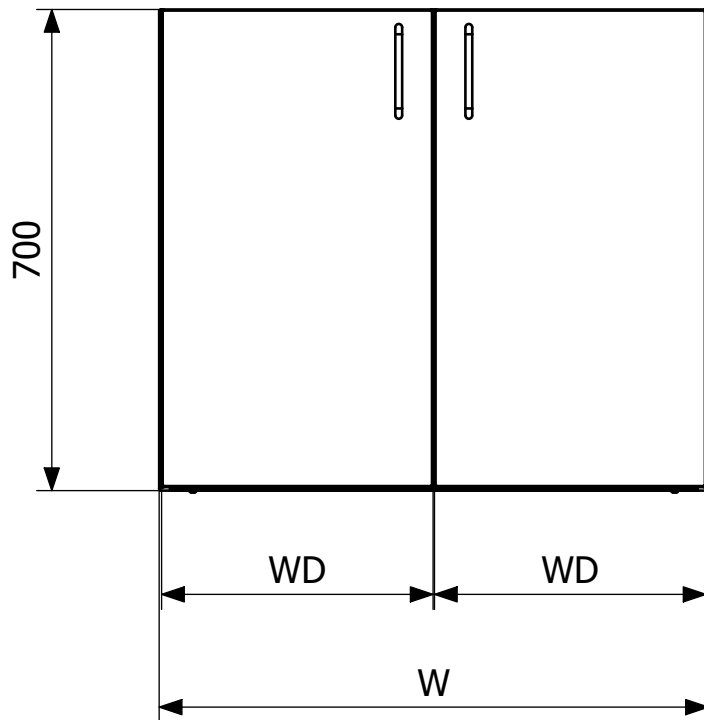

Produktnummer 860006D

Skab 600 til bord i rustfrit stål, Skabet er funktionelt, slidstærkt, hygiejnisk og enkelt at rengøre, dobbelt skabslåger og forsynet med håndtag

Specifikationer

Produktnummer	860006D
Funktion	Køkken/Storkøkken/Sygehus
Materiale	Rustfrit stål EN 1.4301
Overflade	Slebet
Størrelse	600x700x600 mm
Vare farve	Rustfrit
Version	Dobbeltdør softclose

Bänkskåp dubbel	
Width(W)	Width Door(WD)
600	295
800	395