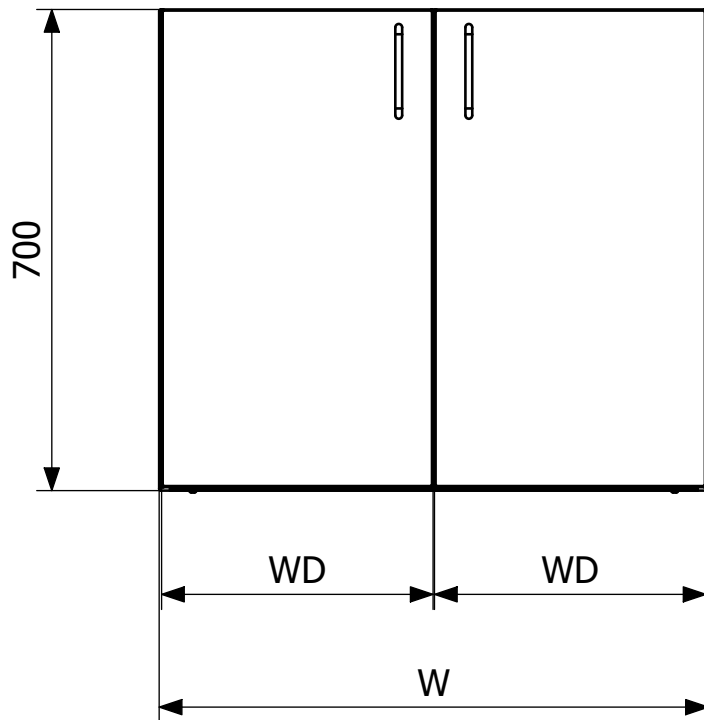

Produktnummer 860006D

Skab 600 til bord i rustfrit stål, Skabet er funktionelt, slidstærkt, hygiejnisk og enkelt at rengøre, dobbelt skabslåger og forsynet med håndtag

Specifikationer

Produktnummer	860006D
Funktion	Køkken/Storkøkken/Sygehus
Materiale	Rustfrit stål EN 1.4301
Overflade	Slebet
Størrelse	600x700x600
Vare farve	Rustfri
Version	Dobbeltdør softclose

Bänkskåp dubbel	
Width(W)	Width Door(WD)
600	295
800	395