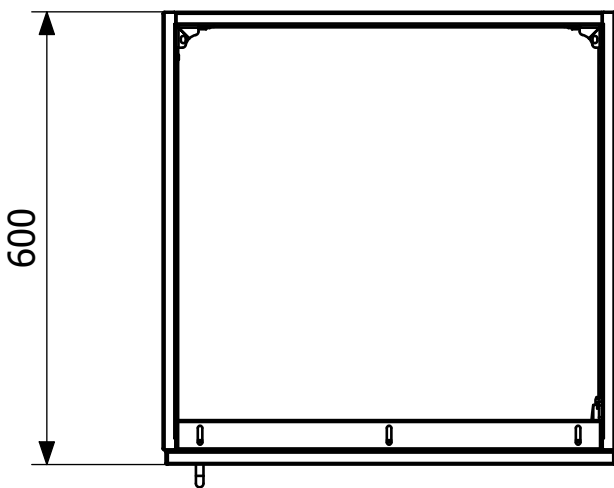

Produktnummer 860004H

Skab 400 til bord i rustfrit stål, Skabet er funktionelt, slidstærkt, hygiejnisk og enkelt at rengøre, skabslågen er højrehængt og forsynet med håndtag

Produktnummer 860005H

Skab 500 til bord i rustfrit stål, Skabet er funktionelt, slidstærkt, hygiejnisk og enkelt at rengøre, skabslågen er højrehængt og forsynet med håndtag

Produktnummer 860006H

Skab 600 til bord i rustfrit stål, Skabet er funktionelt, slidstærkt, hygiejnisk og enkelt at rengøre, skabslågen er højrehængt og forsynet med håndtag

Specifikationer

Produktnummer	860004H
Funktion	Køkken/Storkøkken/Sygehus
Materiale	Rustfrit stål EN 1.4301
Overflade	Slebet
Størrelse	400x700x600 mm
Vare farve	Rustfrit
Version	Højredør softclose

Produktnummer	860005H
Funktion	Køkken/Storkøkken/Sygehus
Materiale	Rustfrit stål EN 1.4301
Overflade	Slebet
Størrelse	500x700x600 mm
Vare farve	Rustfrit
Version	Højredør softclose

Produktnummer	860006H
Funktion	Køkken/Storkøkken/Sygehus
Materiale	Rustfrit stål EN 1.4301
Overflade	Slebet
Størrelse	600x700x600 mm
Vare farve	Rustfrit
Version	Højredør softclose

Bänkskåp högerhängd
Width(W)
400
500
600