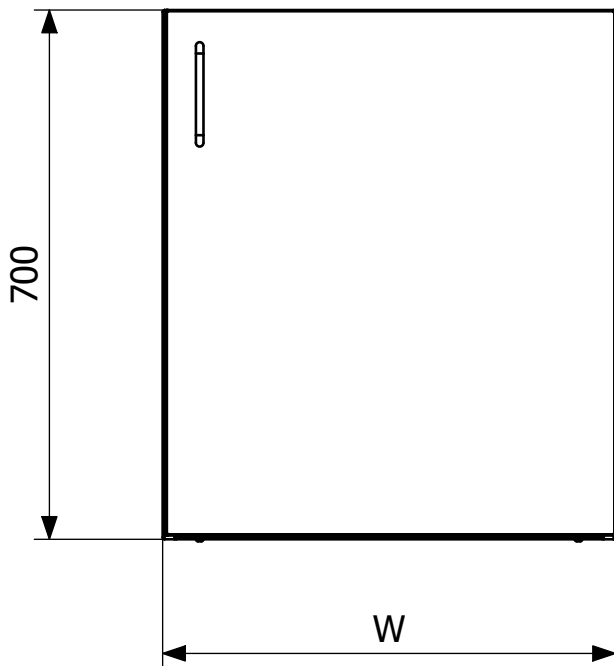

Bänkskåp högerhängd
Width(W)
400
500
600