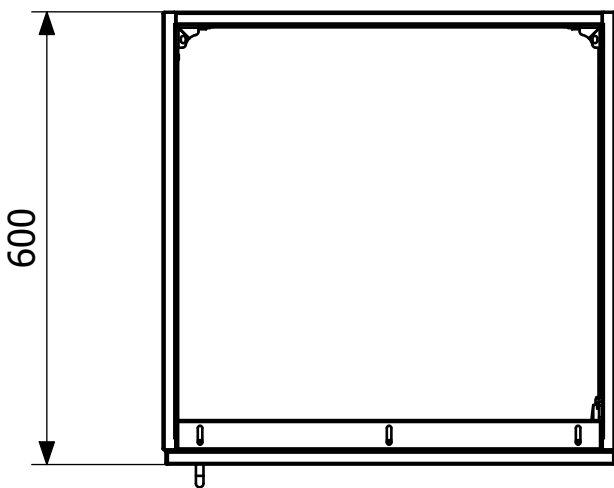

Bänkskåp högerhängd
Width(W)
400
500
600