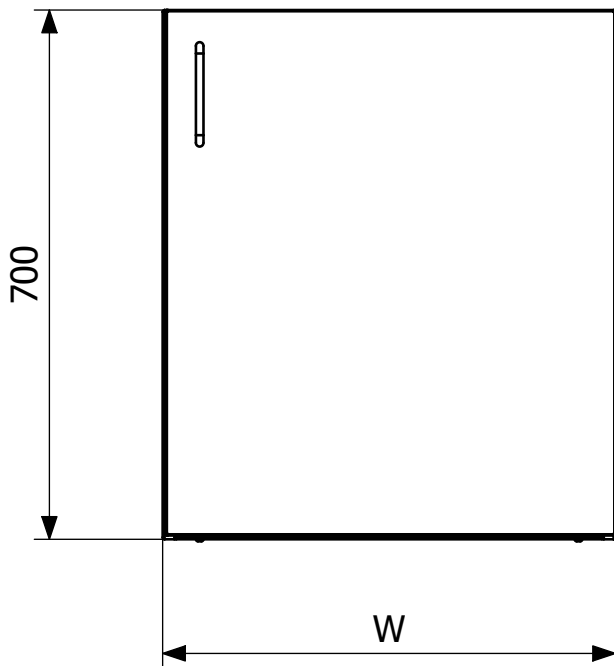

Produktnummer 860004H

Skab 400 til bord i rustfrit stål, Skabet er funktionelt, slidstærkt, hygiejnisk og enkelt at rengøre, skabslågen er højrehængt og forsynet med håndtag

Produktnummer 860005H

Skab 500 til bord i rustfrit stål, Skabet er funktionelt, slidstærkt, hygiejnisk og enkelt at rengøre, skabslågen er højrehængt og forsynet med håndtag

Produktnummer 860006H

Skab 600 til bord i rustfrit stål, Skabet er funktionelt, slidstærkt, hygiejnisk og enkelt at rengøre, skabslågen er højrehængt og forsynet med håndtag

Specifikationer

Produktnummer	860004H
Funktion	Køkken/Storkøkken/Sygehus
Materiale	Rustfrit stål EN 1.4301
Overflade	Slebet
Størrelse	400x700x600 mm
Vare farve	Rustfrit
Version	Højredør softclose

Produktnummer	860005H
Funktion	Køkken/Storkøkken/Sygehus
Materiale	Rustfrit stål EN 1.4301
Overflade	Slebet
Størrelse	500x700x600 mm
Vare farve	Rustfrit
Version	Højredør softclose

Produktnummer	860006H
Funktion	Køkken/Storkøkken/Sygehus
Materiale	Rustfrit stål EN 1.4301
Overflade	Slebet
Størrelse	600x700x600 mm
Vare farve	Rustfrit
Version	Højredør softclose

Bänkskåp högerhängd
Width(W)
400
500
600