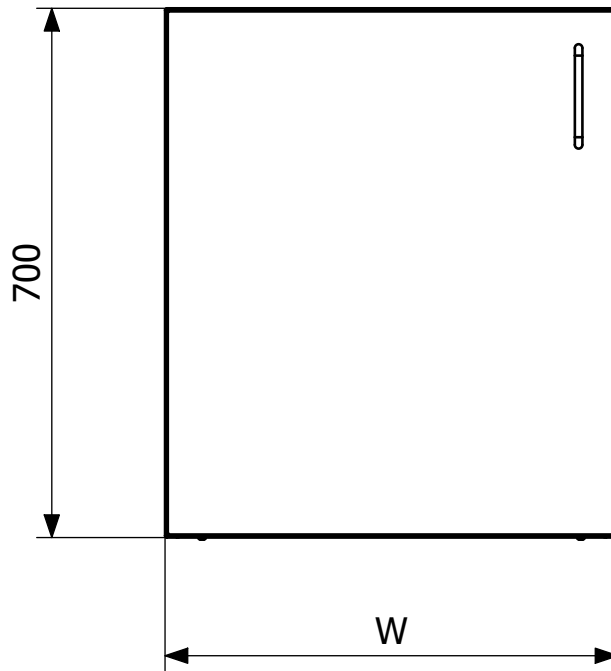

Produktnummer 860004V

Skab 400 til bord i rustfrit stål, Skabet er funktionelt, slidstærkt, hygiejnisk og enkelt at rengøre, skabslågen er venstrehængt og forsynet med håndtag

Produktnummer 860005V

Skab 500 til bord i rustfrit stål, Skabet er funktionelt, slidstærkt, hygiejnisk og enkelt at rengøre, skabslågen er venstrehængt og forsynet med håndtag

Produktnummer 860006V

Skab 600 til bord i rustfrit stål, Skabet er funktionelt, slidstærkt, hygiejnisk og enkelt at rengøre, skabslågen er venstrehængt og forsynet med håndtag

Specifikationer

Produktnummer	860004V
Funktion	Køkken/Storkøkken/Sygehus
Materiale	Rustfrit stål EN 1.4301
Overflade	Slebet
Størrelse	400x700x600 mm
Vare farve	Rustfrit
Version	Venstredør softclose

Produktnummer	860005V
Funktion	Køkken/Storkøkken/Sygehus
Materiale	Rustfrit stål EN 1.4301
Overflade	Slebet
Størrelse	500x700x600 mm
Vare farve	Rustfrit
Version	Venstredør softclose

Produktnummer	860006V
Funktion	Køkken/Storkøkken/Sygehus
Materiale	Rustfrit stål EN 1.4301
Overflade	Slebet
Størrelse	600x700x600 mm
Vare farve	Rustfrit
Version	Venstredør softclose