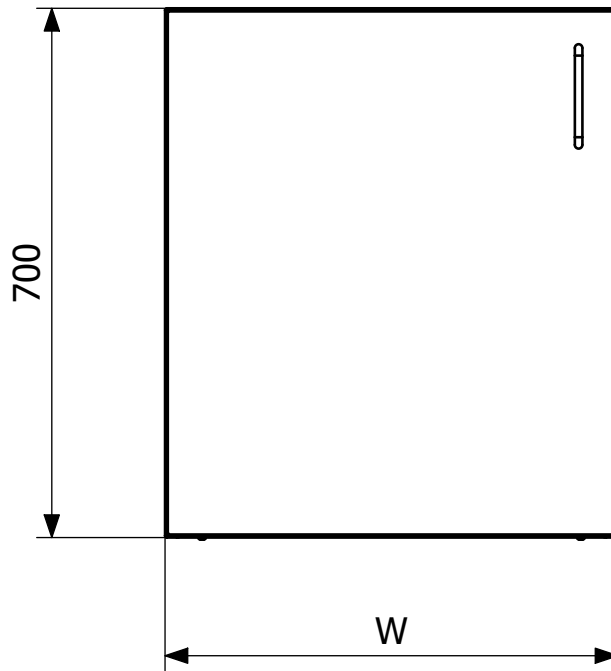

Bänkskåp vänsterhängd
Width(W)
400
500
600