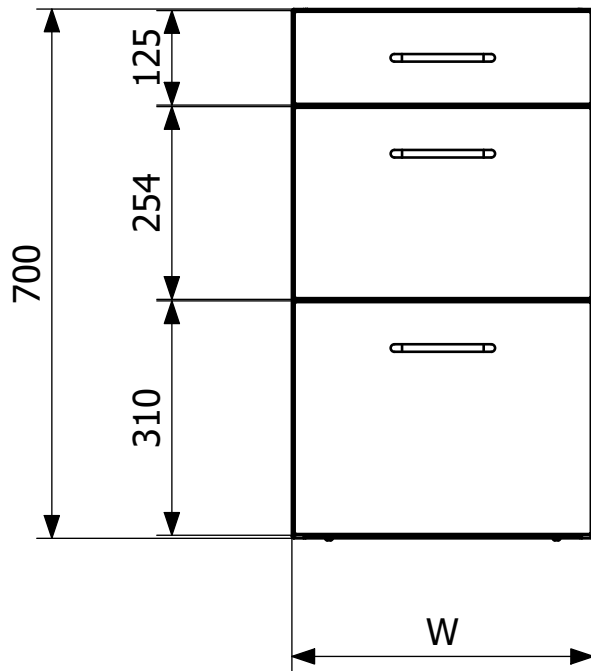

Overflade

Slebet

Størrelse

600x700x600

Vare farve

Rustfri

Version

3 st skuffer softclose

Bänkhurts 3-lådig

Width(W)
400
600