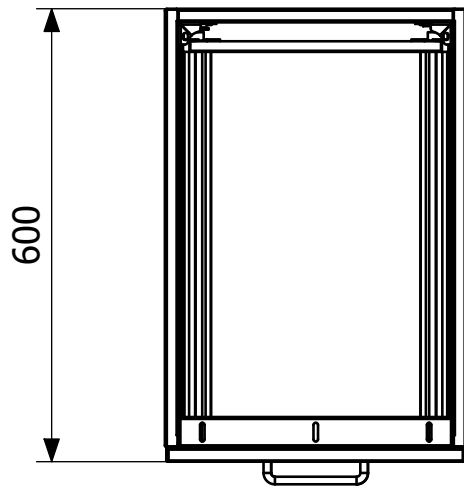

Specifikationer

Produktnummer	860004-3
Funktion	Køkken/Storkøkken/Sygehus
Materiale	Rustfrit stål EN 1.4301
Overflade	Slebet
Størrelse	400x700x600
Vare farve	Rustfri
Version	3 st skuffer softclose
Produktnummer	860006-3
Funktion	Køkken/Storkøkken/Sygehus
Materiale	Rustfrit stål EN 1.4301

Overflade

Slebet

Størrelse

600x700x600

Vare farve

Rustfri

Version

3 st skuffer softclose

Bänkhurts 3-lådig

Width(W)
400
600