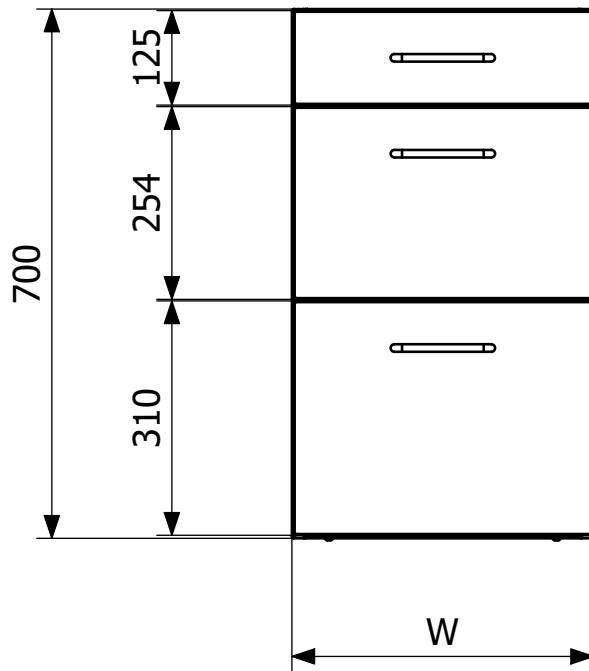

**Overflade**

Slebet

**Størrelse**

600x700x600 mm

**Vare farve**

Rustfrit

**Version**

3 st skuffer softclose

Bänkhurts 3-lådig

Width(W)

400

600