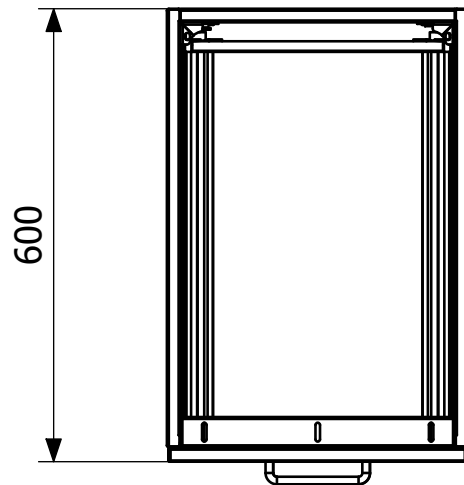

## Specifikationer

<b>Produktnummer</b>	860004-3
<b>Funktion</b>	Køkken/Storkøkken/Sygehus
<b>Materiale</b>	Rustfrit stål EN 1.4301
<b>Overflade</b>	Slebet
<b>Størrelse</b>	400x700x600 mm
<b>Vare farve</b>	Rustfrit
<b>Version</b>	3 st skuffer softclose
<b>Produktnummer</b>	860006-3
<b>Funktion</b>	Køkken/Storkøkken/Sygehus
<b>Materiale</b>	Rustfrit stål EN 1.4301

**Overflade**

Slebet

**Størrelse**

600x700x600 mm

**Vare farve**

Rustfrit

**Version**

3 st skuffer softclose

Bänkhurts 3-lådig

Width(W)

400

600