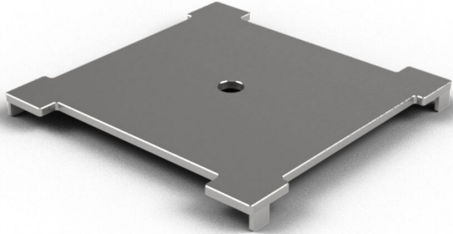

Produktnummer 139719

Spalterist i syrefast rustfrit stål. Med belastningsklasse L15 (1500 kg) til lettere trafik. Mål 200×200 mm.

Produktnummer 139717

Spalterist i syrefast rustfrit stål. Med belastningsklasse L15 (1500 kg) til lettere trafik. Mål 300×300 mm.

Produktnummer 139406

Spalterist i syrefast rustfrit stål. Med belastningsklasse L15 (1500 kg) til lettere trafik. Mål 100×300 mm.

Produktnummer 139413

Spalterist i syrefast rustfrit stål. Med belastningsklasse L15 (1500 kg) til lettere trafik. Mål 100×400 mm.

Produktnummer 137297

Spalterist i syrefast rustfrit stål. Med belastningsklasse L15 (1500 kg) til lettere trafik. Mål 100×500 mm.

Produktnummer 139414

Spalterist i syrefast rustfrit stål. Med belastningsklasse L15 (1500 kg) til lettere trafik. Mål 100×1000 mm.

<b>Produktnummer</b>	139719
<b>Funktion</b>	Til PURUS gulvafløb
<b>Materiale</b>	Syrefast rustfrit stål EN 1.4404
<b>Overflade</b>	Bejdset
<b>Størrelse</b>	200×200 mm
<b>Tryk Flow Temp</b>	L15
<b>Vare farve</b>	Rustfrit
<b>Version</b>	L15 rist