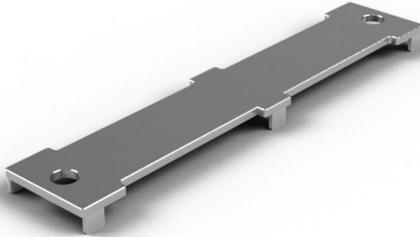

Produktnummer 139406

Spalterist i syrefast rustfrit stål. Med belastningsklasse L15 (1500 kg) til lettere trafik. Mål 100×300 mm.

## Specifikationer

<b>Produktnummer</b>	139406
<b>Funktion</b>	Til PURUS gulvafløb
<b>Materiale</b>	Syrefast rustfrit stål EN 1.4404
<b>Overflade</b>	Bejdset
<b>Størrelse</b>	100×300 mm
<b>Tryk Flow Temp</b>	L15
<b>Vare farve</b>	Rustfrit
<b>Version</b>	L15 rist

Spaltgaller L15
Length(L)
300
400
500