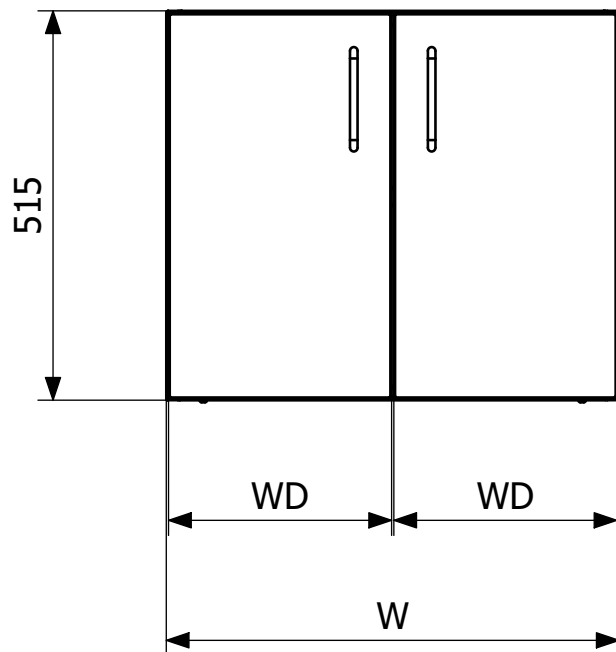

Produktnummer 860016D

Stativskab fremstillet i rustfrit stål. Stativskabet er funktionelt, slidstærkt, hygiejnisk og enkelt at rengøre. Stativskabet har dobbeltlåger og udstyret med bøjlehåndtag. Stativskabe er tilpasset Purus stativborde.

Produktnummer 860018D

Stativskab fremstillet i rustfrit stål. Stativskabet er funktionelt, slidstærkt, hygiejnisk og enkelt at rengøre. Stativskabet har dobbeltlåger og udstyret med bøjlehåndtag. Stativskabe er tilpasset Purus stativborde.

## Specifikationer

|                      |                           |
|----------------------|---------------------------|
| <b>Produktnummer</b> | 860016D                   |
| <b>Funktion</b>      | Køkken/Storkøkken/Sygehus |
| <b>Materiale</b>     | Rustfrit stål EN 1.4301   |
| <b>Overflade</b>     | Slebet                    |
| <b>Størrelse</b>     | 600x515x600 mm            |
| <b>Vare farve</b>    | Rustfrit                  |
| <b>Version</b>       | Dobbeltdør softclose      |
| <b>Produktnummer</b> | 860018D                   |
| <b>Funktion</b>      | Køkken/Storkøkken/Sygehus |

|                   |                         |
|-------------------|-------------------------|
| <b>Materiale</b>  | Rustfrit stål EN 1.4301 |
| <b>Overflade</b>  | Slebet                  |
| <b>Størrelse</b>  | 800x515x600 mm          |
| <b>Vare farve</b> | Rustfrit                |
| <b>Version</b>    | Dobbeltdør softclose    |