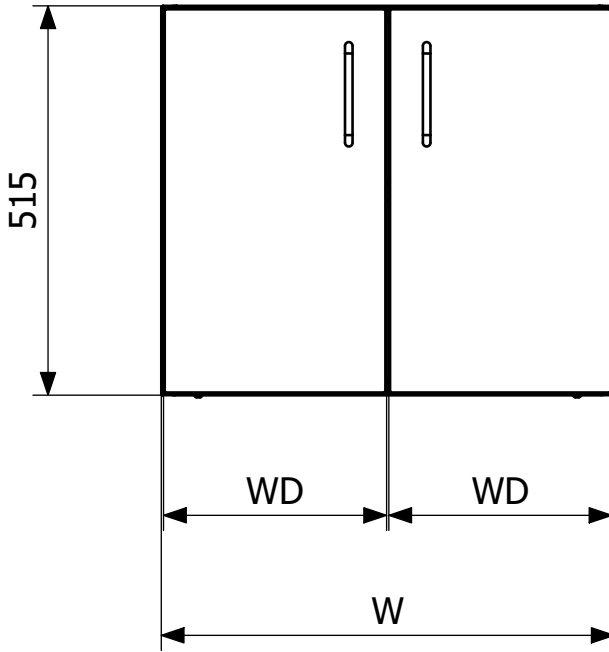

## Specifikationer

<b>Produktnummer</b>	860016D
<b>Funktion</b>	Køkken/Storkøkken/Sygehus
<b>Materiale</b>	Rustfrit stål EN 1.4301
<b>Overflade</b>	Slebet
<b>Størrelse</b>	600x515x600
<b>Vare farve</b>	Rustfri
<b>Version</b>	Dobbeltdør softclose
<b>Produktnummer</b>	860018D
<b>Funktion</b>	Køkken/Storkøkken/Sygehus

**Materiale** Rustfrit stål EN 1.4301

**Overflade** Slebet

**Størrelse** 800x515x600

**Vare farve** Rustfri

**Version** Dobbeldør softclose

Stativskåp dubbel	
Width(W)	Width Door(WD)
600	295
800	395