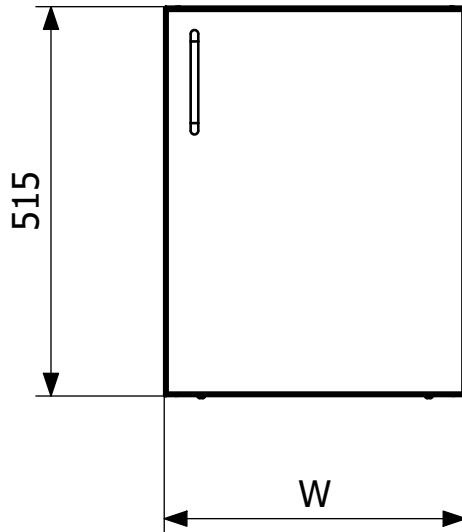

Specifikationer

Produktnummer	860014H
Funktion	Køkken/Storkøkken/Sygehus
Materiale	Rustfrit stål EN 1.4301
Overflade	Slebet
Størrelse	400x515x600

Vare farve	Rustfri
Version	Højredør softclose
Produktnummer	860015H
Funktion	Køkken/Storkøkken/Sygehus
Materiale	Rustfrit stål EN 1.4301
Overflade	Slebet
Størrelse	500x515x600
Vare farve	Rustfri
Version	Højredør softclose
Produktnummer	860016H
Funktion	Køkken/Storkøkken/Sygehus
Materiale	Rustfrit stål EN 1.4301
Overflade	Slebet
Størrelse	600x515x600
Vare farve	Rustfri
Version	Højredør softclose

Stativskåp höger
Width(W)
400
500
600