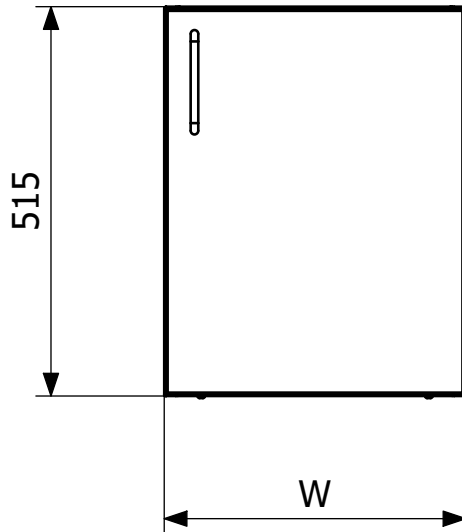

**Version** Højredør softclose

**Produktnummer** 860016H

**Funktion** Køkken/Storkøkken/Sygehus

**Materiale** Rustfrit stål EN 1.4301

**Overflade** Slebet

**Størrelse** 600x515x600 mm

**Vare farve** Rustfrit

**Version** Højredør softclose

Stativskåp höger
Width(W)
400
500
600