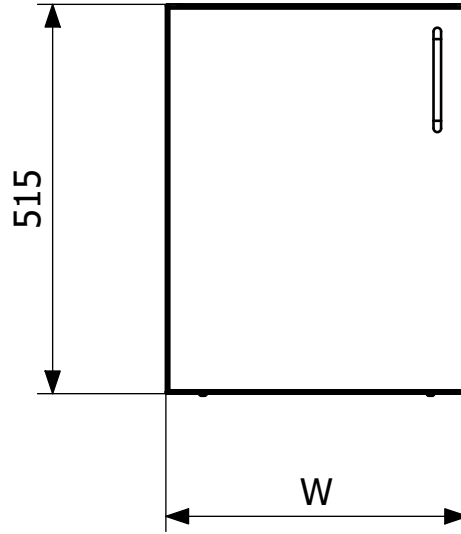

Specifikationer

Produktnummer	860014V
Funktion	Køkken/Storkøkken/Sygehus
Materiale	Rustfrit stål EN 1.4301
Overflade	Slebet
Størrelse	400x515x600
Vare farve	Rustfri

Version	Venstredør softclose
Produktnummer	860015V
Funktion	Køkken/Storkøkken/Sygehus
Materiale	Rustfrit stål EN 1.4301
Overflade	Slebet
Størrelse	500x515x600
Vare farve	Rustfri
Version	Venstredør softclose
Produktnummer	860016V
Funktion	Køkken/Storkøkken/Sygehus
Materiale	Rustfrit stål EN 1.4301
Overflade	Slebet
Størrelse	600x515x600
Vare farve	Rustfri
Version	Venstredør softclose

Stativskåp vänster

Width(W)

400

500

600