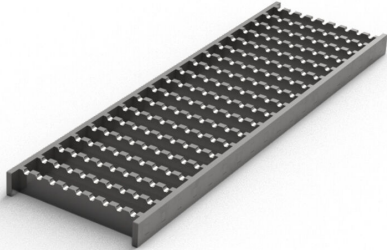

## Produktnummer 137082

Stavrist fremstillet i rustfrit stål. Skridsikker rist med belastningsklasse L15 (1500 kg) til lettere trafik. Mål 100×300 mm.

## Produktnummer 137080

Stavrist fremstillet i rustfrit stål. Skridsikker rist med belastningsklasse L15 (1500 kg) til lettere trafik. Mål 100×400 mm.

## Produktnummer 137081

Stavrist fremstillet i rustfrit stål. Skridsikker rist med belastningsklasse L15 (1500 kg) til lettere trafik. Mål 100×500 mm.

## Produktnummer 137078

Stavrist fremstillet i rustfrit stål. Skridsikker rist med belastningsklasse L15 (1500 kg) til lettere trafik. Mål 150×300 mm.