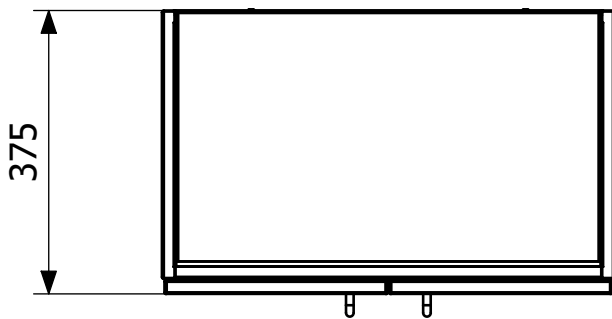

Overflade

Slebet

Størrelse

800x700x375

Vare farve

Rustfri

Version

Dobbeltdør softclose

Väggskåp dubbel	
Width(W)	Width Door(WD)
600	295
800	395