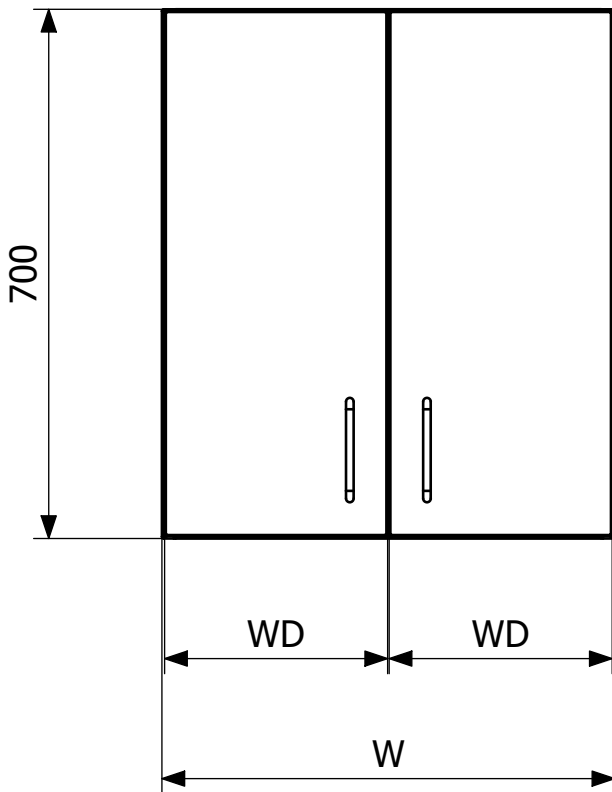

Væghængt skab fremstillet i rustfrit stål. Vågskalet er funktionelt, slidstærket, hygiejnisk og enkel at rengøre. Skabet har dobbeltlåger og udstyret med bøjlehåndtag

Specifikationer

Produktnummer	860026D
Funktion	Køkken/Storkøkken/Sygehus
Materiale	Rustfrit stål EN 1.4301
Overflade	Slebet
Størrelse	600x700x375
Vare farve	Rustfri
Version	Dobbeltdør softclose
Produktnummer	860028D
Funktion	Køkken/Storkøkken/Sygehus
Materiale	Rustfrit stål EN 1.4301

Overflade

Slebet

Størrelse

800x700x375

Vare farve

Rustfri

Version

Dobbeltdør softclose

Väggskåp dubbel	
Width(W)	Width Door(WD)
600	295
800	395