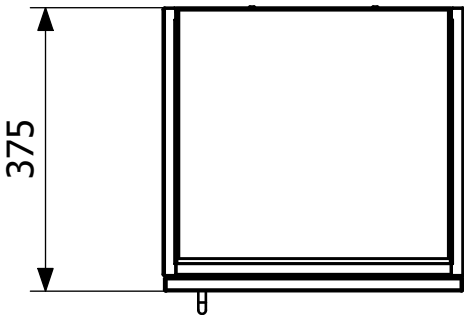

Väggskåp högerhängd
Width(W)
400
500
600