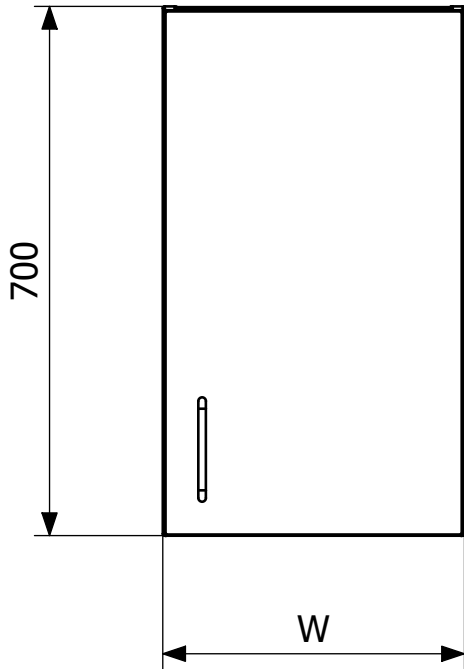

## Specifikationer

<b>Produktnummer</b>	860024H
<b>Funktion</b>	Køkken/Storkøkken/Sygehus
<b>Materiale</b>	Rustfrit stål EN 1.4301
<b>Overflade</b>	Slebet
<b>Størrelse</b>	400x700x375 mm
<b>Vare farve</b>	Rustfrit
<b>Version</b>	Højredør softclose

<b>Produktnummer</b>	860025H
<b>Funktion</b>	Køkken/Storkøkken/Sygehus
<b>Materiale</b>	Rustfrit stål EN 1.4301
<b>Overflade</b>	Slebet
<b>Størrelse</b>	500x700x375 mm
<b>Vare farve</b>	Rustfrit
<b>Version</b>	Højredør softclose

<b>Produktnummer</b>	860026H
<b>Funktion</b>	Køkken/Storkøkken/Sygehus
<b>Materiale</b>	Rustfrit stål EN 1.4301
<b>Overflade</b>	Slebet
<b>Størrelse</b>	600x700x375 mm
<b>Vare farve</b>	Rustfrit
<b>Version</b>	Højredør softclose

Väggskåp högerhängd
Width(W)
400
500
600