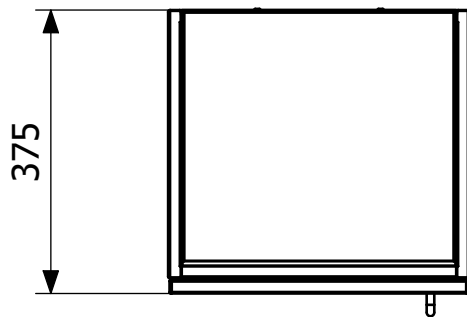

## Specifikationer

<b>Produktnummer</b>	860024V
<b>Funktion</b>	Køkken/Storkøkken/Sygehus
<b>Materiale</b>	Rustfrit stål EN 1.4301
<b>Overflade</b>	Slebet
<b>Størrelse</b>	400x700x375
<b>Vare farve</b>	Rustfri
<b>Version</b>	Venstredør softclose

<b>Produktnummer</b>	860025V
<b>Funktion</b>	Køkken/Storkøkken/Sygehus
<b>Materiale</b>	Rustfrit stål EN 1.4301
<b>Overflade</b>	Slebet
<b>Størrelse</b>	500x700x375
<b>Vare farve</b>	Rustfri
<b>Version</b>	Venstredør softclose

Väggskåp vänsterhängd
Width(W)
400
500
600