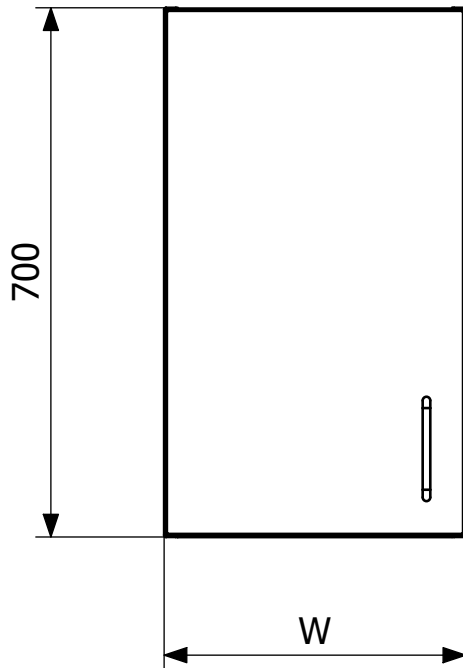

Produktnummer 860026V

Vægskab 600 i rustfrit stål, vægskabet er funktionelt, hygiejnisk og enkelt at rengøre. Skabslågen er venstrehængt og forsynet med håndtag.

## Specifikationer

<b>Produktnummer</b>	860024V
<b>Funktion</b>	Køkken/Storkøkken/Sygehus
<b>Materiale</b>	Rustfrit stål EN 1.4301
<b>Overflade</b>	Slebet
<b>Størrelse</b>	400x700x375
<b>Vare farve</b>	Rustfri
<b>Version</b>	Venstredør softclose

<b>Produktnummer</b>	860025V
<b>Funktion</b>	Køkken/Storkøkken/Sygehus
<b>Materiale</b>	Rustfrit stål EN 1.4301
<b>Overflade</b>	Slebet
<b>Størrelse</b>	500x700x375
<b>Vare farve</b>	Rustfri
<b>Version</b>	Venstredør softclose

Väggskåp vänsterhängd
Width(W)
400
500
600