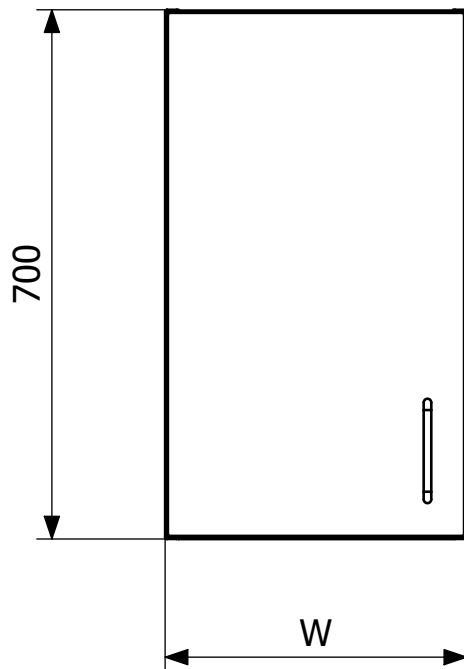

Produktnummer 860024V

Vægskab 400 i rustfrit stål, vægskabet er funktionelt, hygiejnisk og enkelt at rengøre. Skabslågen er venstrehængt og forsynet med håndtag.

Produktnummer 860025V

Vægskab 500 i rustfrit stål, vægskabet er funktionelt, hygiejnisk og enkelt at rengøre. Skabslågen er venstrehængt og forsynet med håndtag.

Produktnummer 860026V

Vægskab 600 i rustfrit stål, vægskabet er funktionelt, hygiejnisk og enkelt at rengøre. Skabslågen er venstrehængt og forsynet med håndtag.

Specifikationer

Produktnummer	860024V
Funktion	Køkken/Storkøkken/Sygehus
Materiale	Rustfrit stål EN 1.4301
Overflade	Slebet
Størrelse	400x700x375 mm
Vare farve	Rustfrit
Version	Venstredør softclose

Produktnummer	860025V
Funktion	Køkken/Storkøkken/Sygehus
Materiale	Rustfrit stål EN 1.4301
Overflade	Slebet
Størrelse	500x700x375 mm
Vare farve	Rustfrit
Version	Venstredør softclose

Produktnummer	860026V
Funktion	Køkken/Storkøkken/Sygehus
Materiale	Rustfrit stål EN 1.4301
Overflade	Slebet
Størrelse	600x700x375 mm
Vare farve	Rustfrit
Version	Venstredør softclose

Väggskåp vänsterhängd
Width(W)
400
500
600