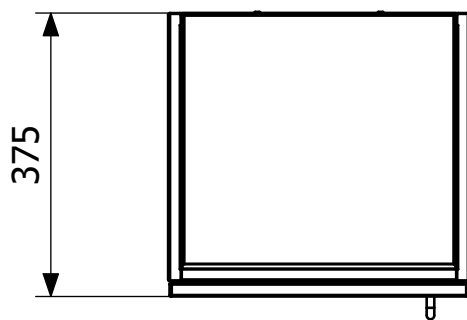

Produktnummer 860026V

Vægskab 600 i rustfrit stål, vægskabet er funktionelt, hygiejnisk og enkelt at rengøre. Skabslågen er venstrehængt og forsynet med håndtag.

Specifikationer

Produktnummer	860024V
Funktion	Køkken/Storkøkken/Sygehus
Materiale	Rustfrit stål EN 1.4301
Overflade	Slebet
Størrelse	400x700x375 mm
Vare farve	Rustfrit
Version	Venstredør softclose

Produktnummer	860025V
Funktion	Køkken/Storkøkken/Sygehus
Materiale	Rustfrit stål EN 1.4301
Overflade	Slebet
Størrelse	500x700x375 mm
Vare farve	Rustfrit
Version	Venstredør softclose

Produktnummer	860026V
Funktion	Køkken/Storkøkken/Sygehus
Materiale	Rustfrit stål EN 1.4301
Overflade	Slebet
Størrelse	600x700x375 mm
Vare farve	Rustfrit
Version	Venstredør softclose

Väggskåp vänsterhängd
Width(W)
400
500
600